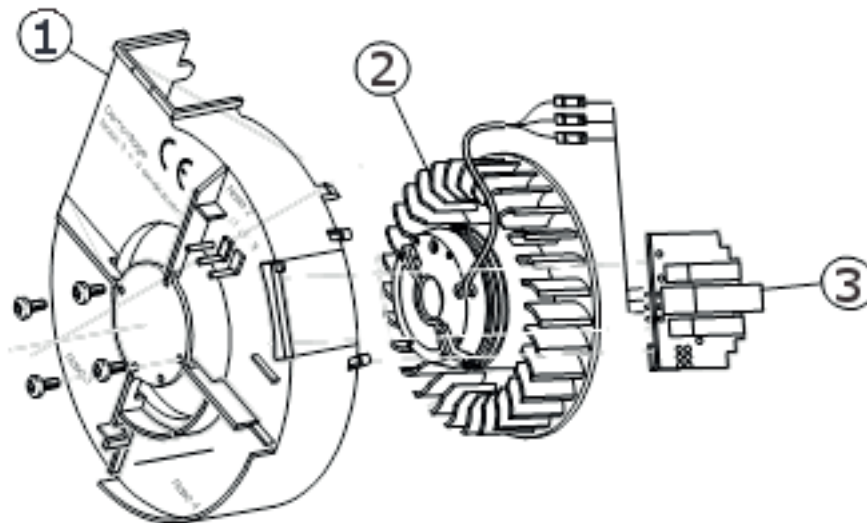

Produktinfo: Serie G4
Typ: Ersatzteile KM
Artikel-Nr.:

Pos.	Bezeichnung Einzelteile	Artikel-Nr.
1	Spiraloberteil	0431
2	Motor mit Laufrad	0779
3	Motorplatine	MEL-4K 30 0622-00
	Motorplatine	MEL-4K 60 0622-01
	Motorplatine	MEL-4K 90 0622-02
	Motorplatine	MEL-4K 100 0622-03
	Motorplatine	MEL-4K 30/60 0622-04
	Motorplatine	MEL-4K 30/90 0622-05
	Motorplatine	MEL-4K 30-N 0625
	Motorplatine	MEL-4K 60-N 0623
	Motorplatine	MEL-4K 100-N 0624