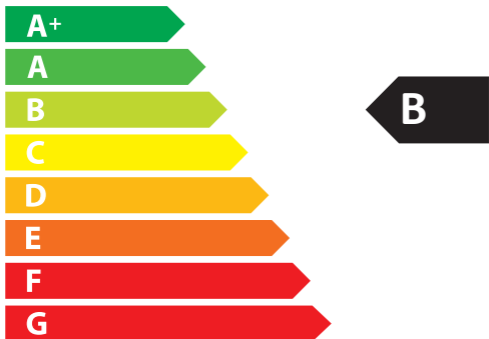

# ENERG

енергия · ενεργεια

Meltem WRG

M-WRG-S/Z-T

43

dB

97 m<sup>3</sup>/h

ENERGIA · ЕНЕРГИЯ · ΕΝΕΡΓΕΙΑ · ENERGIJA · ENERGY · ENERGIE · ENERGI